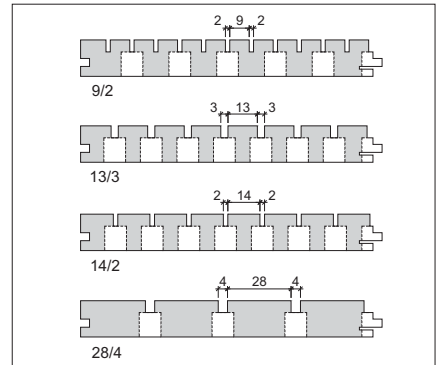

4AKUSTIK TOPAKUSTIK

Paneelityypit (uritukset)