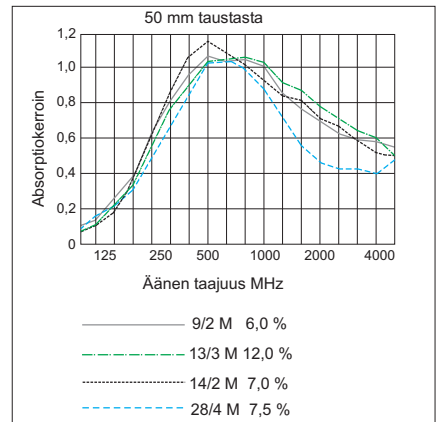

Äänen absorptiokerroimet ISO 354 -standardin mukaan