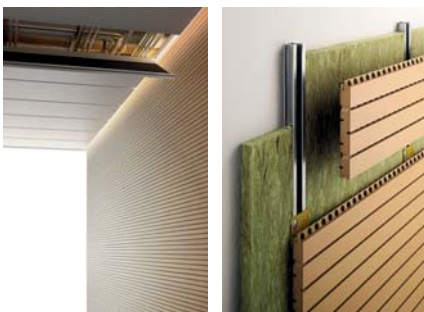

4akustik Topakustik -akustiikkapaneelit Oberflex-puuviilulaminaatit, Tectonique 5.5 Marotte-sisustuslevyt, PurePaper-laminaatit Plexwood-viilukerroslevyt POP-paneelit Avanti Print- ja Pladec-sisustuslevyt Valchromat -läpivärjät levyt BRAINWOOD OY

4akustik Topakustik on edistysellinen, testatusti tehokas ja sisustuksellinen akustiikkapaneeli seinä- ja kattopintoihin sekä kalusteisiin. Materiaalina on rei'itetty ja uritettu, yleensä melamiinipintainen MDF-levy, takana musta ohut huopa. Valmistaja on italialainen Fantoni Spa.

Käyttökohteita

Kokouksetilat, aulat, toimistot, oppilaitokset, päiväkodit, myymälät, ravintolat, musiikkitalat, kodit ja erilaiset oleskelutilat.

Teknisiä tietoja

- **Paneelin koko:** 128 x 4086 x 16 mm, sivut pontattu.
- 4 uritusvaihtoehtoa ja 8 vakioväriä
- Piiloasennuskiskojen syvyys 18 mm, pituus 3 m, käyttö paneelin takana sen poikkisuunnassa 600 mm välein. Tarvittaessa paneelin takana voidaan käyttää lisäksi esim. mineraalivillaa, mikä parantaa absorptiokykyä. Tällöin kiskot koolataan yleensä jonkin verran ulos pinnasta.
- **Paloturvallisuus:** erikseen määriteltävällä paloturvallisella laadulla paloluokka b-s2, d0 (EN 13501-1). Tämä laatu täyttää nyt Eurooppaa tiukemman japanilaisen F 4 star -luokan (JIS A 1460:2001) koskien huomattavan vähäistä formaldehydin eritystä.
- Fantonin 4akustik ja Climacustic -levyt toimivat suotuisasti myös LEED-sertifioituissa kohteissa.

Asennus

Paneelin riittävä ilmastoitus ennen asennusta asennuspaikalla on tärkeää, kuten myös tilan kosteuden säilyminen käyttöaikana alueella 40 - 60 %. Puupohjaisena materiaalina paneeli elää jonkin verran pituussuunnassa. Tämän vuoksi on syytä käyttää saumalistoja ja reunapeitelistoja, lisätietoja **asennusohjeessa** www.brainwood.net.

Sovellukset

Jos pinnan halutaan heijastavan ääniä tai absorptiota ei tarvita, saatavana on pelkästään uritettua laatua (ilman reikiä) tai kokonaan sileitä paneeleita, vakio koko 384 x 4086 x 16 mm. Saatavilla on myös useita erikoissovelluksia, mm. akustoiva, lämmittävä ja jäädyttävä Climacustic -systemi, kolmiulotteinen MyWall, 3D, helposti avattava Easy Access, Nanofor (mikroperforoitu), Letwood, Stillwall, System 60x60, Cloudakustik ja Isle.